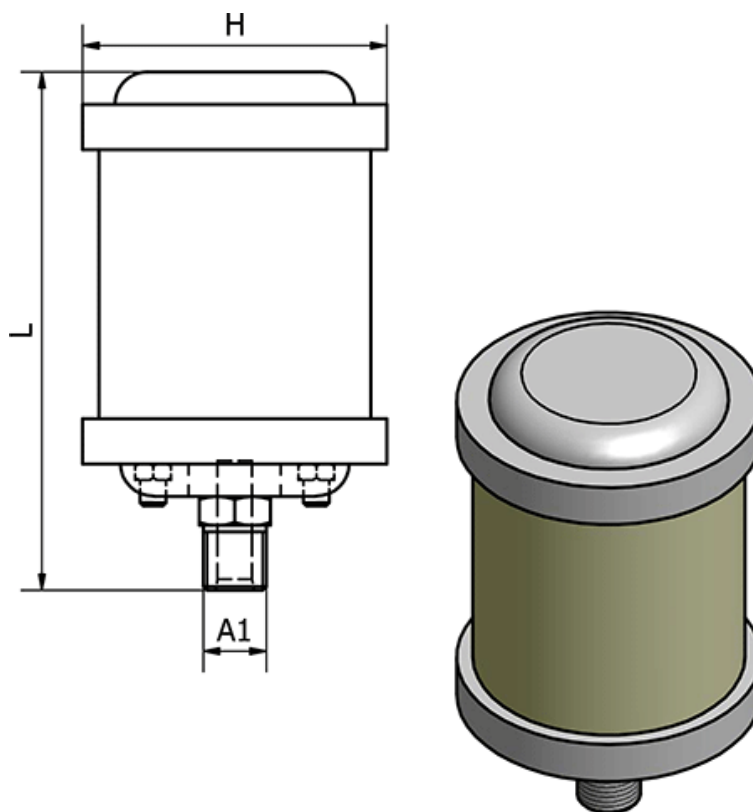

Varenummer: 586LX12
Beskrivelse: Lyddæmper LX-12, - G 1 1/4"
Lyddæmper med Hi-flow

Mål

Flow l/min ved 5 bar =	35000
Gevind A1 =	G 1 1/4"
H =	99
L =	226